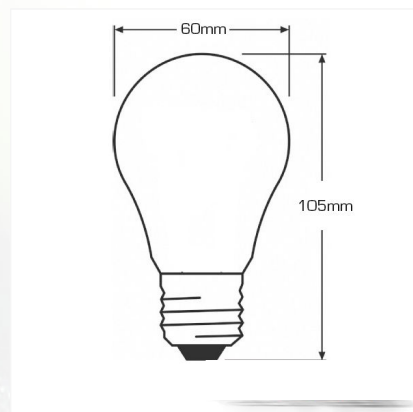

oettilitronic

LED Lichtberatung & Verkauf

E27 LED Birne, 7 Watt, klar, warmweiss

Artikelnummer: 112321
EAN: 9009377028748

Produktspezifikation:

Sockeltyp: E27
LED Typ: 8xFIL
Material: Glas
Durchmesser in mm: 60
Länge in mm: 105.0
Spannung: 220-240V/AC
Lichtleistung in Watt: 7
Nennleistung in Watt: 6,6
Farbtemperatur: 2700K
Winkel: 360°
Lumen: 760
Farbwiedergabe: >83
Umgebungstemperatur: -20° bis 40°
Betriebsstunden lt. Hersteller: 25000
Schutzart: IP20
Dimmbar: Nein
Innen- und Außenbereich: Ja

Erweiterte Produktinformationen:

Preis (UVP): CHF 35.00

450 Lumen 360° 36 Candela		
Abstand	Durchmesser	Lux
0,5 m	1,7 m	144 lx
1,0 m	3,5 m	36 lx
1,5 m	5,2 m	16 lx
2,0 m	6,9 m	9 lx
2,5 m	8,7 m	6 lx
3,0 m	10,4 m	4 lx